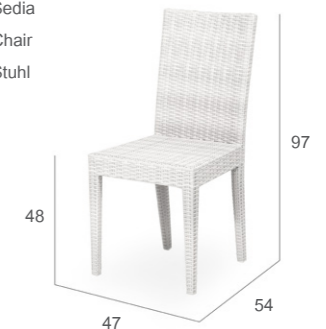

Weaving style

520.7.D

Features

Poltroncina
Dining armchair
Armlehnstuhl

Sedia
Chair
Stuhl

Tavolo da pranzo
allungabile
Extendable
dining table
Ausziehbarer
Esstisch