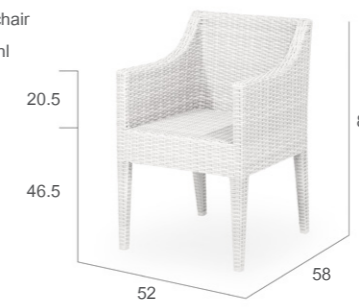

Weaving style

520.7.D

Features

Poltroncina
Dining armchair
Armlehnstuhl

Sedia
Chair
Stuhl

Tavolo da pranzo
allungabile
Extendable
dining table
Ausziehbarer
Esstisch